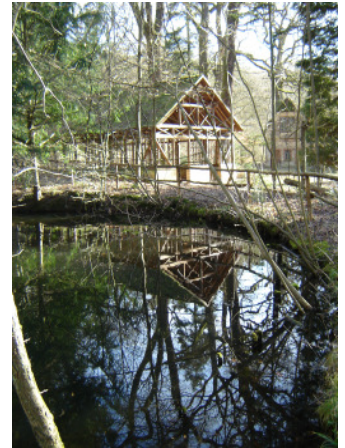

HESSEN

HESSEN-FORST
Verpflichtung für Generationen

Forstamt Wetztenberg
Herr Sennstock
0 64 03 / 69 08 43